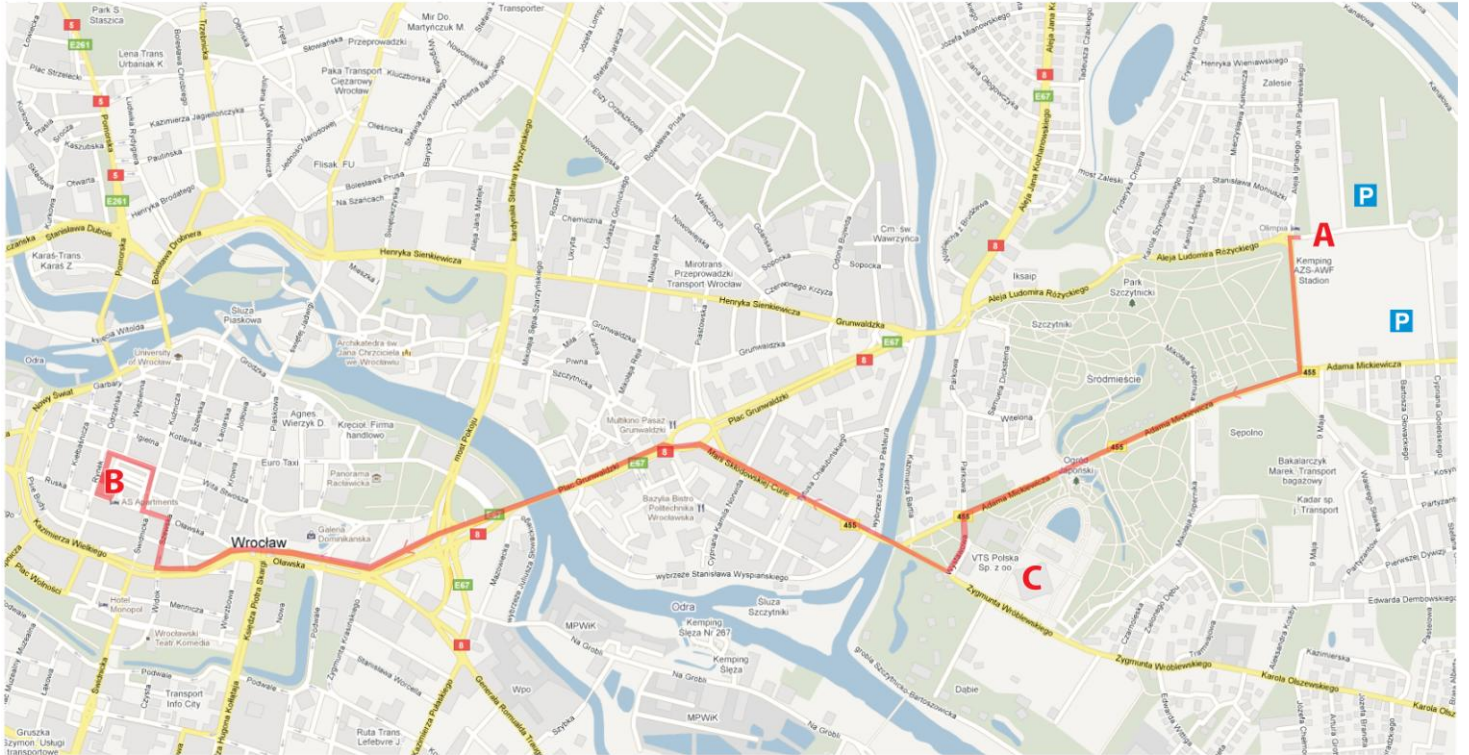

③ MANIFESTACJA - TRASA Wrocław, 17 września 2011

A - początek manifestacji (Al. I. Paderewskiego 35)

B - koniec manifestacji (Rynek)

C - miejsce obrad ministrów finansów (Hala Stulecia)